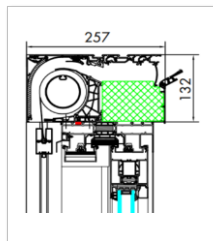

OMSCHRIJVING

Renson biedt met de **Fixvent Mono AK Evo** een esthetische en comfortabele oplossing die windvaste zonwering, insectenwering en ventilatie met elkaar combineert. Dit product dat als monobloc op het raam wordt gemonteerd, kan probleemloos in zowel nieuwbouw,(grote) renovaties als projecten worden toegepast. De Fixvent Mono AK Evo kan bovendien, dankzij eenzelfde 'look & feel', steeds uitstekend gecombineerd worden met de Fixscreen Mono AK Evo, die windvaste zonwering en insectenwering in één product samenbrengt.

BELANGRIJKSTE KENMERKEN

- Geluidsdempend;
- Hoog visueel comfort;
- Winddrukgestuurde klep;
- Ventilatie en zonwering in één
- Windgarantie tot 130 km/u
- Thermisch onderbroken;
- Insectenwerend;
- I-flux

AFBEELDINGEN

COMFORT DANKZIJ I-FLUX TECHNOLOGIE

TECHNISCHE SPECIFICATIES

VENTILATIECAPACITEIT:

3,7 dm³/s/m bij 1Pa